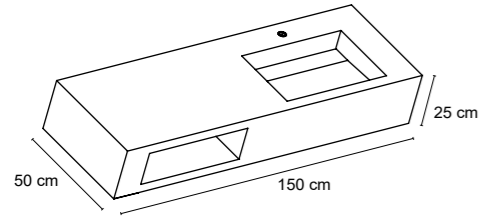

Nemesis

L 150 L 150xW 50 - L 59.1"x W 19.7" **H 25 cm**
Nemesis Natural **G-2986**