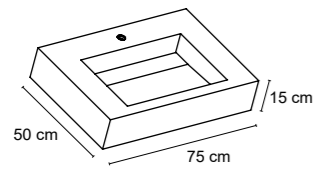

Flow

L 75 L 75xW 50 - L 29.5"x W 19.7" **H 15 cm**
Flow Natural **G-2968**